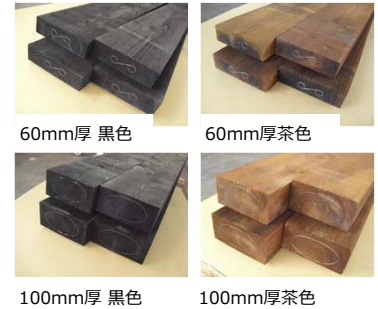

新品枕木ACQ枕木（高耐久ACQ注入 国産枕木）

安心安全、環境にやさしいエクステリア用高耐久新品枕木です。
 国産の高級杉材を使用し、インサイジング加工・ヤニ抜き処理加圧式防腐防虫ACQ注入処理が施され、さらに木材保護塗料（黒色or茶色）を塗布した、最高級の新品枕木です。
 割れ留めの木口リングも打ち込んでございます。
 国内にて加工・生産した信用のおける新品枕木ですので数多くの公共工事にも使用されております。
 防腐剤には防腐・防虫効果と環境安全性をともにクリアしたマイルドACQを使用しております。
 国外で生産されたACQ枕木は薬剤が薄いもしくは加工・生産工程が不十分なものが多く全く耐久性のない枕木がほとんどです。
 ポリフェノール枕木や薫煙枕木も全く耐久性がないと言っても過言ではありません。
 サイズは【60×200×2000】と【100×200×2000】の2種類をご用意しました。
 色味は黒色と茶色をご用意しております。
 人が乗る程度のアプローチには60mm厚で充分です。
 車やバイクが乗るような環境には100mm厚をお奨め致します。
 割れや欠けもほとんどございません。
 とても綺麗に仕上がったこのACQ枕木はいろいろな用途にご利用いただけます。
 寸法もほぼピッタリきまっておりますので大引き材や根太材としてもご利用いただけます。

60mm厚 黒色

60mm厚 茶色

100mm厚 黒色

100mm厚 茶色

日本国内のJAS認定工場にて生産された信用性抜群のACQ枕木です。

商品名	厚さ×幅	長さ	価格/本	送料/本	参考重量
新品枕木（高耐久ACQ注入国産材） 黒色	60mm×200mm	1000mm	¥2,000	¥250	5.0kg
		2000mm	¥3,900	¥500	10.0kg
	100mm×200mm	1000mm	¥2,900	¥500	7.5kg
		2000mm	¥5,600	¥750	15.0kg
新品枕木（高耐久ACQ注入国産材） 茶色	60mm×200mm	1000mm	¥2,000	¥250	5.0kg
		2000mm	¥3,900	¥500	10.0kg
	100mm×200mm	1000mm	¥2,900	¥500	7.5kg
		2000mm	¥5,600	¥750	15.0kg

中古風新品枕木 国産ACQ注入枕木

安全安心の環境にやさしいエクステリア用高耐久な中古風新品枕木です。
 新品枕木の3面にあらゆる加工を施し中古風に仕上げしております。
 新品枕木ですので安心してインテリアにもご使用いただけます。
 国産の高級杉材を使用し、インサイジング加工・ヤニ抜き処理加圧式防腐防虫ACQ注入処理が施されております。
 その後、中古風に仕上げ、さらに木材保護塗料を塗布した最高級の中古風新品枕木です。
 割れ留め木口リングも打ち込みしております。
 弊社販売のACQ枕木は『国内JAS認定工場にて加工・生産された信用のおける高耐久枕木』です。
 枕木の耐久年数は、その環境により大きく異なりますので一概に耐久年数を示すことは難しいですが、弊社販売のACQ枕木は筑波森林総合研究所にて土中施工後20年経過しても良好とデータを得ており、国内数多くの公共工事に使用されております。
 防腐剤には防腐防虫効果と環境安全性をクリアしたマイルドACQを使用しております。
 ホームセンター等で販売されている枕木は耐久性に重大な問題があり、値段は高価です。
 中古風に仕立てたこの新品枕木は、中古枕木をお探しのお客様には是非お奨めの商品です。